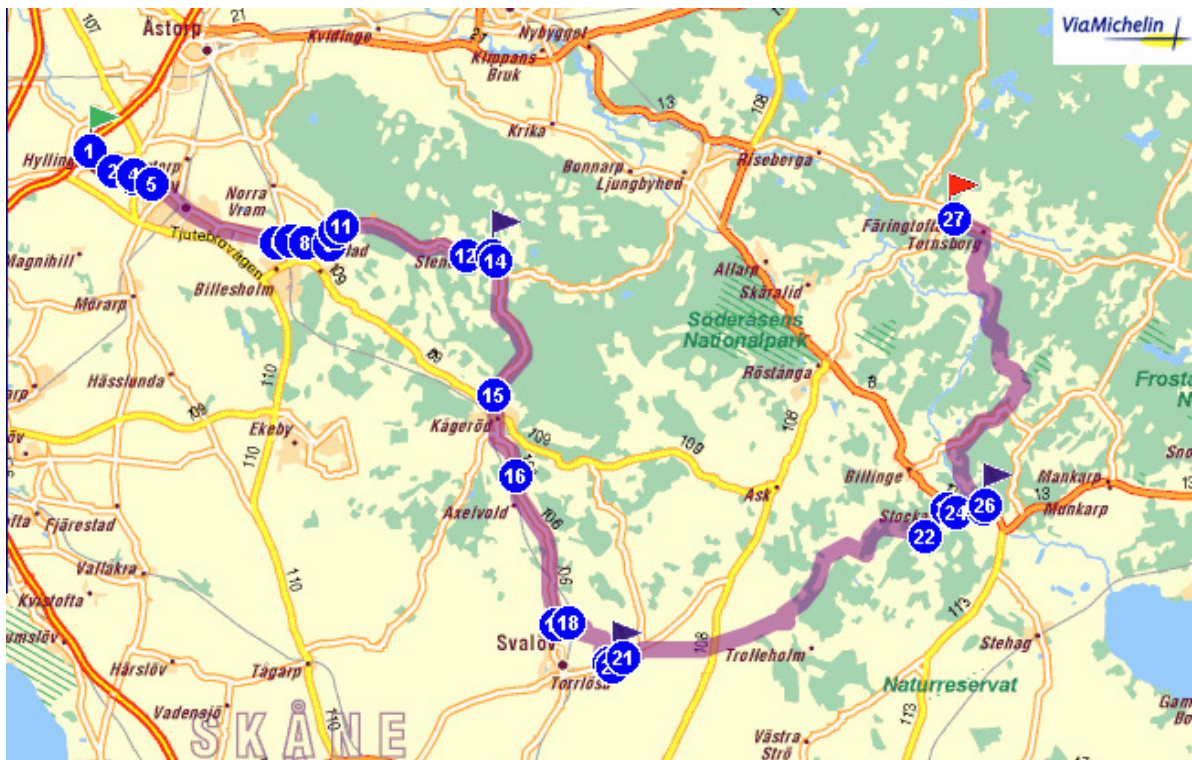

Onsdagsturen

Ecophon MC sektion

Vad händer: Turen går från parkering framför receptionen på Ecophon. Ecophon-Torrlösa-Färingtofta. Hemfärd sker på egenhand. Kom gärna med förslag på andra turer till kommande onsdagar.

	Departure: Hyllinge, centre		
		 Display map	
1	Leave Hyllinge	1.5km	
		 Display map	
		1.5km	00h04
2	Take: Brogårdavägen	0.8km	
		 Display map	

3	107	Turn left: 107	0.1km	2.5km	00h05
			Display map		
4		Turn right: Norra Storgatan	0.8km	2.5km	00h05
			Display map		
5		Pass Bjuv	5.5km	3km	00h06
			Display map		
		Continue along: Norra Storgatan	(1.8km)		
		Take: Södra Storgatan	(0.8km)		
		Take: Billesholmsvägen	(3km)		
		Exit Bjuv			
6		Pass Billesholm	0.8km	8.5km	00h18
			Display map		
		Continue along: Billesholmsvägen	(0.4km)		
		 Turn left: Åbrovägen	(0.2km)		
		 Turn right	(0.2km)		
		Exit Billesholm			
7		Turn right: Ovanbysvägen	0.6km	9.5km	00h20
			Display map		
8		Take: Åvarpsvägen	1km	10km	00h23
			Display map		
9		Turn left	0.6km	11km	00h28
			Display map		
10		Turn right: Fäladsvägen	0.5km	11km	00h31
			Display map		
11		Turn right: Stenestadsvägen	5.5km	12km	00h34
			Display map		
12		Arrive in Stenestad	1km	17km	00h42

20	Leave Torrlösa	0.6km		
		Display map		
	Continue straight on Exit Torrlösa	(0.6km)		
			38km	01h21
21	Take: Grönalundsvägen	15km		
		Display map		
			53km	01h57
22	Turn left	1.4km		
		Display map		
			54km	02h02
23	13 Turn right: 13	0.4km		
		Display map		
			55km	02h03
24	Arrive in Stockamöllan	1km		
		Display map		
	Continue along: 13	(1km)		
			56km	02h04
	Stage c: Stockamöllan, centre		56km	02h04
		Hotels nearby Display map		
25	Leave Stockamöllan	0.3km		
		Display map		
	Take: 13 / Gunnarödsvägen	(<0.1km)		
	 Turn left: Stenbocksliden	(0.2km)		
	Exit Stockamöllan		56km	02h05
26	Continue straight on	15km		
		Display map		
	Pass by Tornborg		70km	02h40
			71km	02h42
27	Arrive in Färingtofta	0.3km		
		Display map		
			72km	02h43
	Destination: Färingtofta, centre		72km	02h43