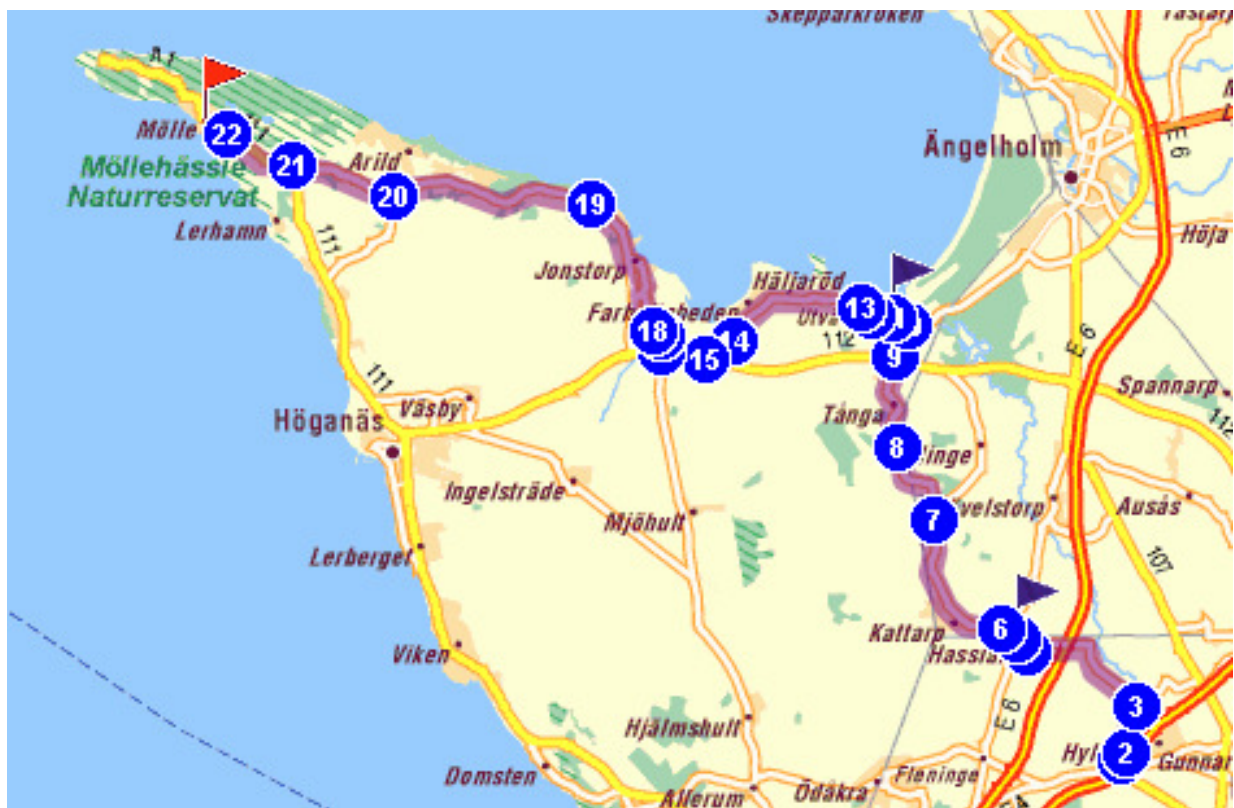

Onsdagsturen

Ecophon MC sektion

Vad händer:

Turen går från parkering framför receptionen på Ecophon till Mölle hamn. Hemfärd sker på egenhand. Kom gärna med förslag på andra turer till kommande onsdagar.