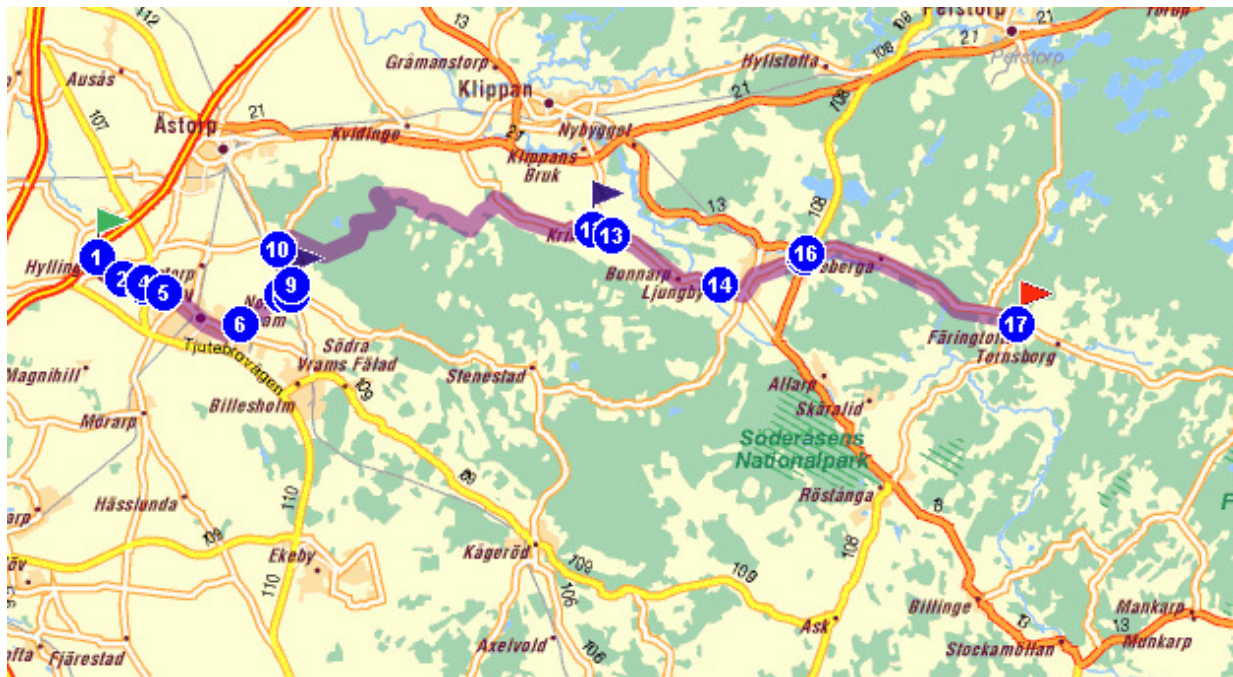

Onsdagsturen

Ecophon MC sektion

Vad händer:

Turen går från parkering framför receptionen på Ecophon till Färingtofta. Hemfärd sker på egenhand. Kom gärna med förslag på andra turer till kommande onsdagar.

OBS FIKA MEDTAGES SJÄLV

		Departure: Hyllinge, centre		
			 Display map	
1		Leave Hyllinge	1.5km	
			 Display map	
			1.5km	00h04
2		Take: Brogårdavägen	0.8km	
			 Display map	
			2.5km	00h05
3	107	Turn left: 107	0.1km	
			 Display map	

						2.5km	00h05
4	Turn right: Norra Storgatan			0.8km			
					Display map		
						3km	00h06
5	Pass Bjuv			3km			
					Display map		
	Continue along: Norra Storgatan			(1.8km)			
	Take: Södra Storgatan			(0.8km)			
	 Turn left: Norra Vramsvägen			(0.7km)			
	Exit Bjuv						
						6.5km	00h14
6	Continue along: Norra Vramsvägen			1.9km			
					Display map		
						8.5km	00h18
7	Arrive in Norra Vram			0.4km			
					Display map		
	Continue along: Norra Vramsvägen			(0.4km)			
						8.5km	00h19
	Stage a: Norra Vram, centre					8.5km	00h19
					Hotels nearby Display map		
8	Leave Norra Vram			0.4km			
					Display map		
	 Turn left: Åstorpsvägen			(0.4km)			
	Exit Norra Vram						
						9km	00h20
9	Continue along: Åstorpsvägen			1.4km			
					Display map		
						10km	00h22
10	Turn right			15km			
					Display map		
						26km	00h58
11	Arrive in Krika			<0.1km			
					Display map		
	Continue straight on			(<0.1km)			
						26km	00h58

		Stage b: Krika, centre	26km	00h58
		Hotels nearby Display map		
12		Leave Krika	0.9km	
		Display map		
		Continue straight on Exit Krika	(0.9km)	
13		Continue straight on	4.5km	27km 01h00
		Display map		
14		Pass Ljungbyhed	3.5km	31km 01h06
		Display map		
		Continue straight on	(0.8km)	
		 Turn left: Storgatan	(2.5km)	
		 Turn left: 13 / 108 / Skäralidsvägen	(0.3km)	
		Exit Ljungbyhed		
15	13 108	Take: 13 / 108	0.2km	35km 01h14
		Display map		
16		Turn right	8km	35km 01h14
		Display map		
17		Arrive in Färingtofta	0.3km	43km 01h25
		Display map		
			43km	01h26
		Destination: Färingtofta, centre	43km	01h26