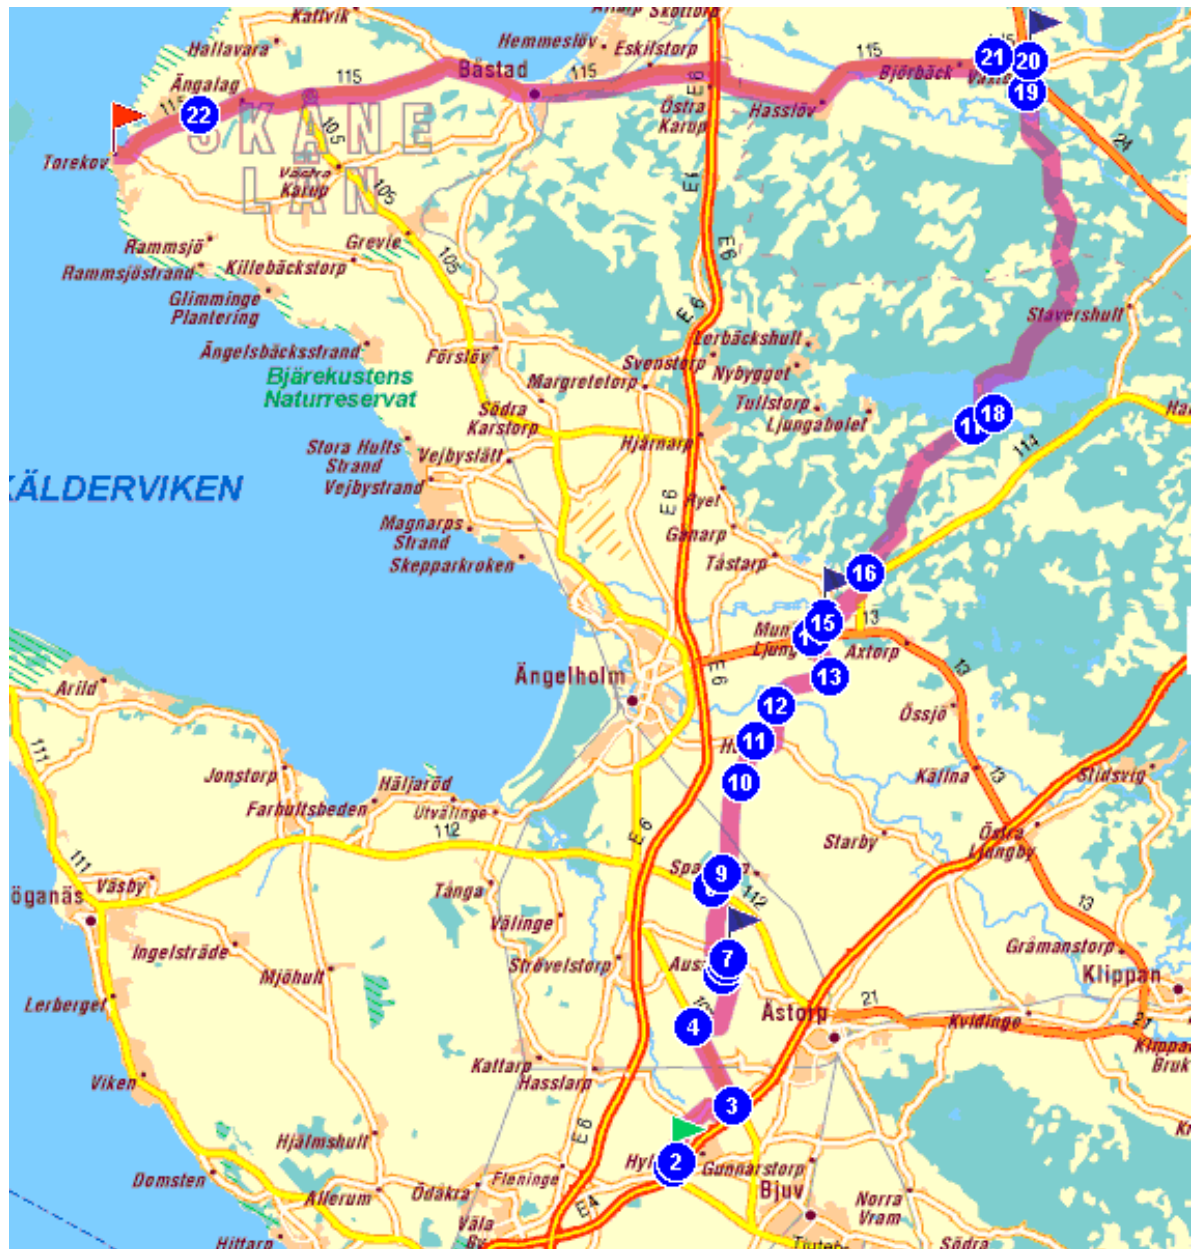

Onsdagsturen

Ecophon MC sektion

Vad händer:

Turen går från parkering framför receptionen på Ecophon till Torekovs hamn via Våxstorp. Hemfärd sker på egenhand. Kom gärna med förslag på andra turer till kommande onsdagar.

		Departure: Åstorp, Yttervägen		
		Display map		
1		Take: Yttervägen	0.3km	
		Display map		
			0.3km	00h00
2		Turn left: Ådalsvägen	3.5km	
		Display map		
			3.5km	00h06
3	107	Turn left: 107	3km	
		Display map		
			6.5km	00h09
4		Turn right: Ausås Ängaväg	2.5km	
		Display map		
			9km	00h16
5		Turn right	0.4km	
		Display map		
			9.5km	00h16
6		Arrive in Ausås	0.2km	
		Display map		
		Continue straight on	(0.2km)	
			10km	00h17
		Stage a: Ausås, centre	10km	00h17
		Hotels nearby Display map		
7		Leave Ausås	2.5km	
		Display map		
		↩ Turn left: Ausåsvägen	(0.6km)	
		↪ Turn right: Ausås Mölleväg	(1.9km)	
		Take: Spannarpsvägen	(0.2km)	

		Hotels nearby Display map		
15	Leave Munka-Ljungby	2km		
		Display map		
	Turn right: Östra Storgatan	(0.2km)		
	Turn right: Ljungsgårdsleden	(0.4km)		
	Turn left: Gamla Örnäsgatan	(0.9km)		
	Turn left: Kollebäcksvägen	(0.7km)		
	Exit Munka-Ljungby			
			27km	00h57
16	Continue along: Kollebäcksvägen	7km		
		Display map		
			33km	01h14
17	Turn right: Rörssjöholmsvägen	0.9km		
		Display map		
			34km	01h16
18	Turn left: Rössjöholmsvägen	13km		
		Display map		
			48km	01h49
19	Arrive in Våxtorp	1.1km		
		Display map		
	Continue along: Rössjöholmsvägen	(0.6km)		
	Turn left: 24 / Kristianstadsvägen	(0.2km)		
	Turn right: Bygatan	(0.3km)		
			49km	01h52
	Stage c: Våxtorp, centre		49km	01h52
		Hotels nearby Display map		
20	Leave Våxtorp	1.3km		
		Display map		
	Continue along: Bygatan	(0.4km)		
	At the roundabout, take the 2nd exit and continue along: 115 / Båstadsvägen	(0.9km)		

		Exit Våxtorp		
			50km	01h54
21	115	Take: 115	28km	
			Display map	
			79km	02h29
22		Arrive in Torekov	3.5km	
			Display map	
			82km	02h35
		Destination: Torekov, centre	82km	02h35
		Hotels at destination	Display map	